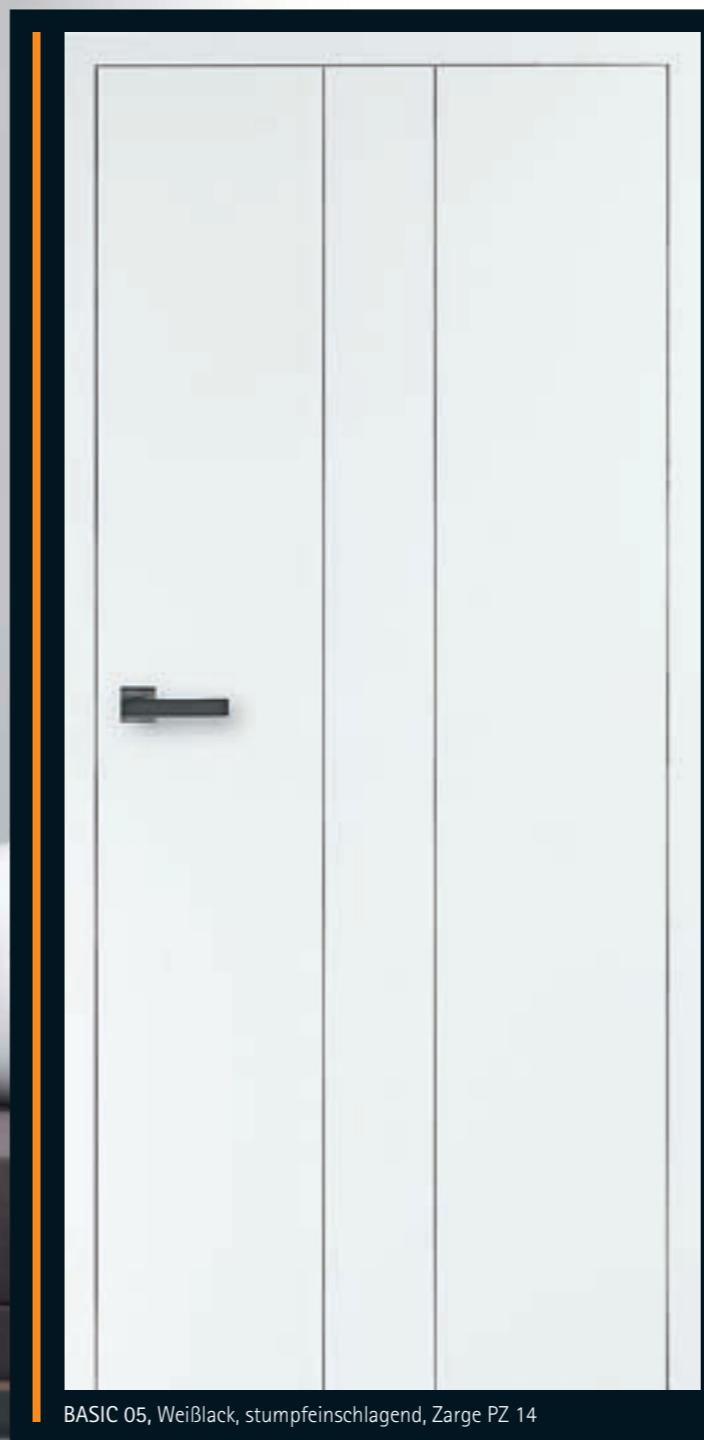

BASIC 05, Weißlack, stumpfeinschlagend, Zarge PZ 14