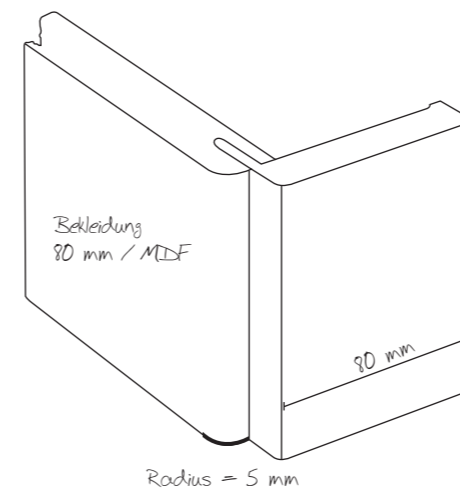

MERKMALE

- Stahlbandtaschen
- Verstellbares Schließblech mit Magneteinsatz, vorgerüstet für Magnetfallenschlösser
- Bekleidung MDF (ausgenommen PZ 9)
- hohe Passgenauigkeit durch Vollgehrungsschnitt