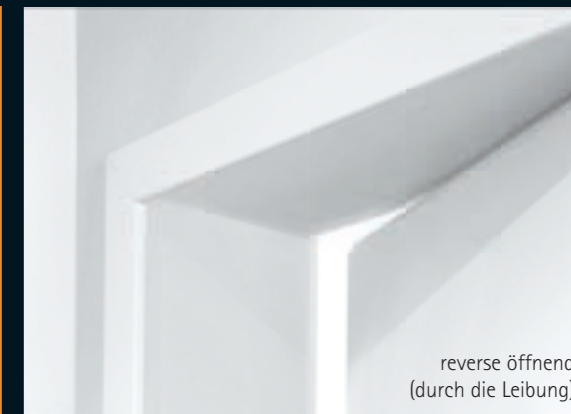

Verdeckt liegendes Magnetfallenschließblech

reverse öffnend (durch die Leibung)