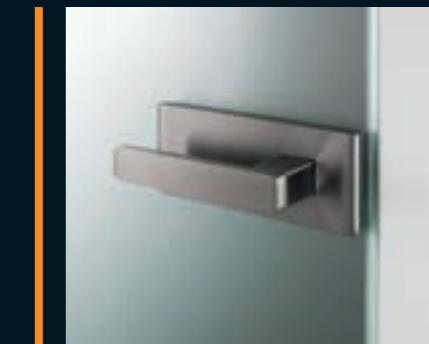

EXTREM FLACHE BESCHLÄGE

Ein stark auftragender Schlosskasten war typisch für jede Glastür. Nicht so bei vitaDOOR! Wir haben auf der optisch anspruchsvollen Seite den Beschlag auf nur 4 mm reduziert und den Magnet-Schlosskasten für die Schließfunktion einfach auf die Gegenseite verlagert.