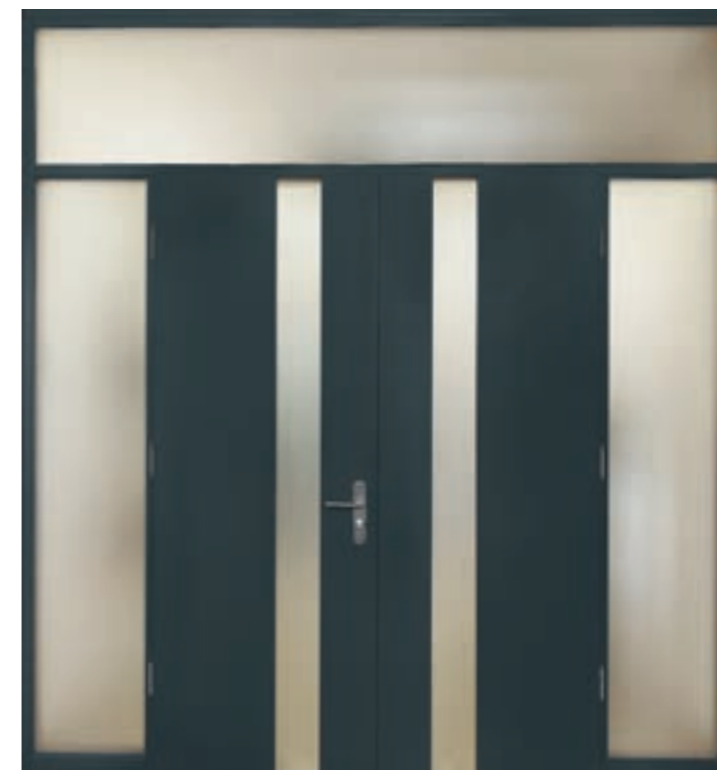

Laufschiene in Edelstahl

Serienmäßig mit Quetschfalz

Blendrahmen

Blockrahmen

Hohe Standfestigkeit
des Blockrahmens
durch 120 mm MDF
Profile

EXCLUSIV CONCEPT- A, ähnl. RAL 7015, Blockrahmen mit zwei stehenden Seitenteilen und Oberlicht, Glas Madras Basic