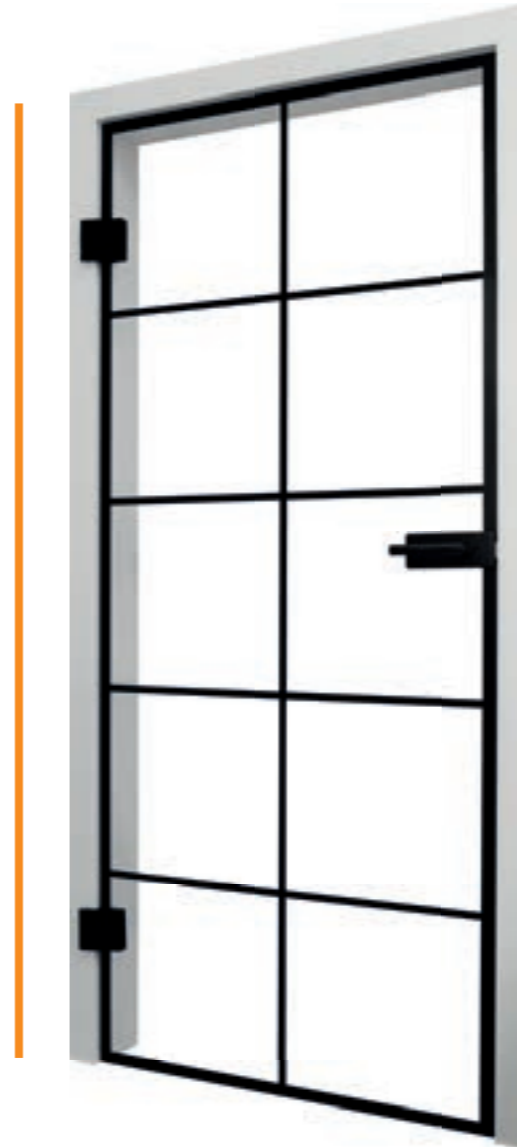

Ganzglastürblatt GT-A-97 Black, Float klar
Zarge PZ 9 Weißlack, Beschlag Basic Black