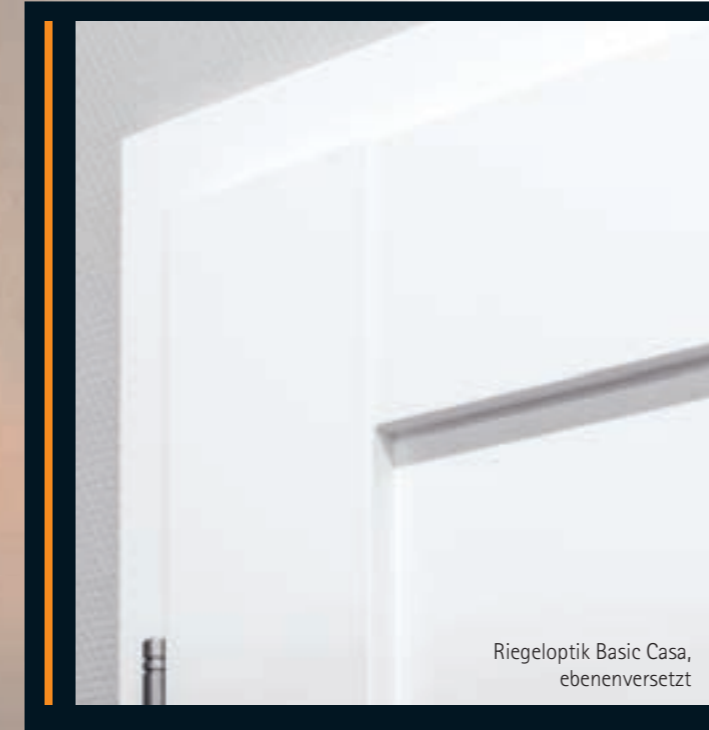

Riegeloptik Basic Casa,
ebenenversetzt

Casa

Die Charakterstarke

Eine Tür, die viele Ansprüche auf den Punkt bringt. „Basic Casa“ steht für zeitloses und zugleich wertiges Design in bewährter vitaDOOR-Qualität. Dabei weiß sie Ästhetik, Ergonomie, Haltbarkeit und Funktion gekonnt miteinander zu verbinden. Dank massiver Riegel und in Massivbauoptik gehalten, setzt das Design ein Statement und kommt mit vielen inneren Werten daher – eine echte Charaktertür eben.