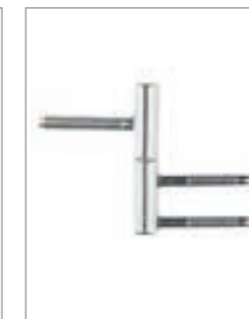

2-tlg. Band,
vernickelt