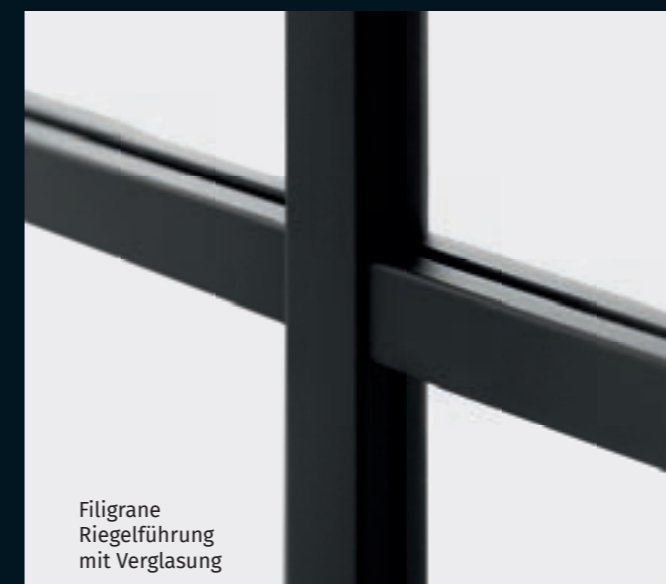

Filigrane
Riegelführung
mit Verglasung