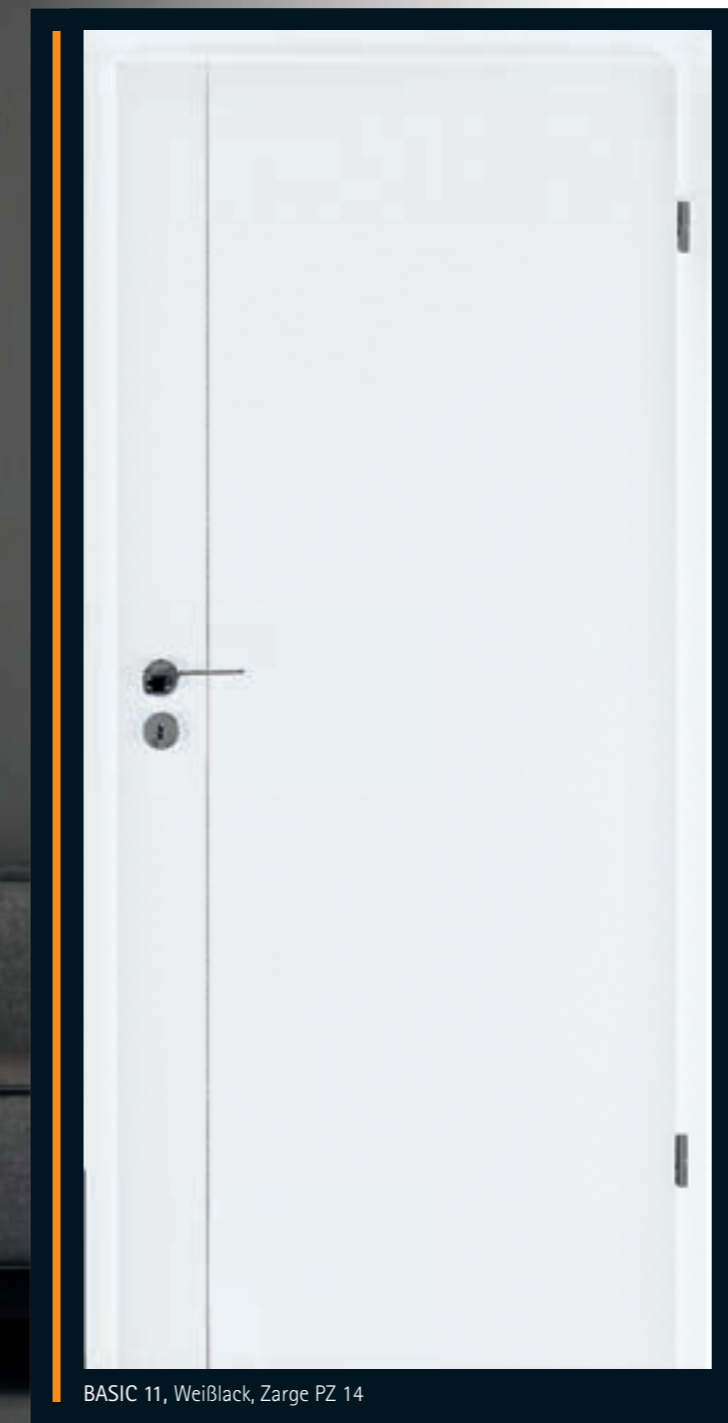

BASIC 11, Weißlack, Zarge PZ 14