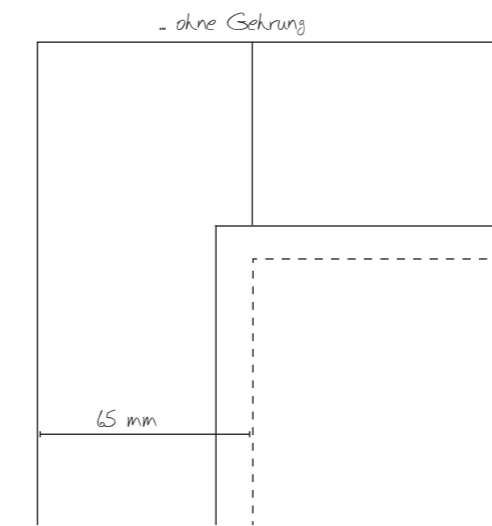

MERKMALE

- Stahlbandtaschen
- Verstellbares Schließblech mit Magneteinsatz, vorgerüstet für Magnetfallenschlösser
- Bekleidung MDF (ausgenommen PZ 9)
- hohe Passgenauigkeit durch Vollgehrungsschnitt