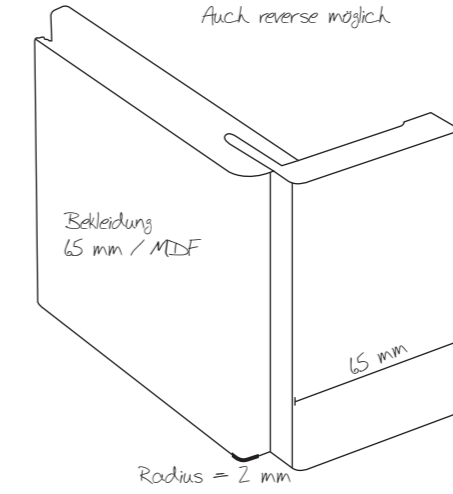

MERKMALE

- Stahlbandtaschen
- Verstellbares Schließblech mit Magneteinsatz, vorgerüstet für Magnetfallenschlösser
- Bekleidung MDF (ausgenommen PZ 9)
- hohe Passgenauigkeit durch Vollgehrungsschnitt