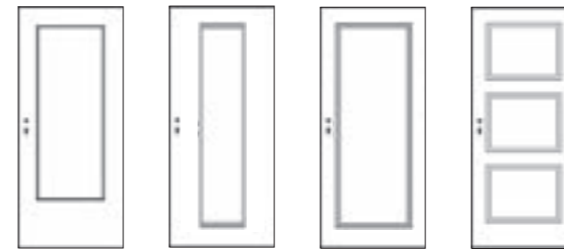

Basic

Die Klare

Zart, zeitlos, unaufdringlich – das Design von Basic Line fügt sich sanft in seine Umgebung, macht jede Veränderung mit und geht doch nicht unter. Denn die klare Linienführung dieser Tür ist ein ruhiges, aber deutliches Statement für Moderne, Flexibilität und pure Ästhetik.

... AUCH MIT LICHTAUSSCHNITT

Basic Glatt
Norm LA

Posto / Esile
01

Posto / Esile
60

Posto / Esile
35