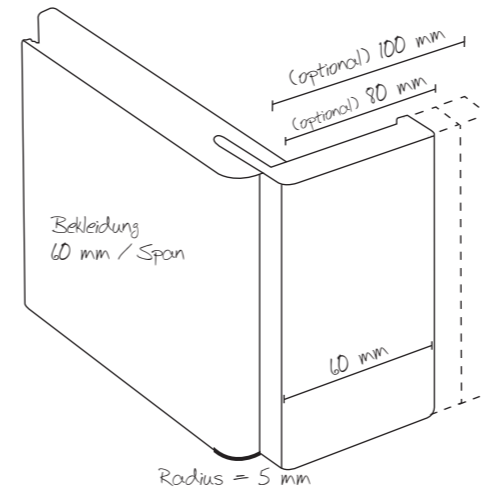

MERKMALE

- Stahlbandtaschen
- Verstellbares Schließblech mit Magneteinsatz, vorgerüstet für Magnetfallenschlösser
- Bekleidung MDF (ausgenommen PZ 9)
- hohe Passgenauigkeit durch Vollgehrungsschnitt