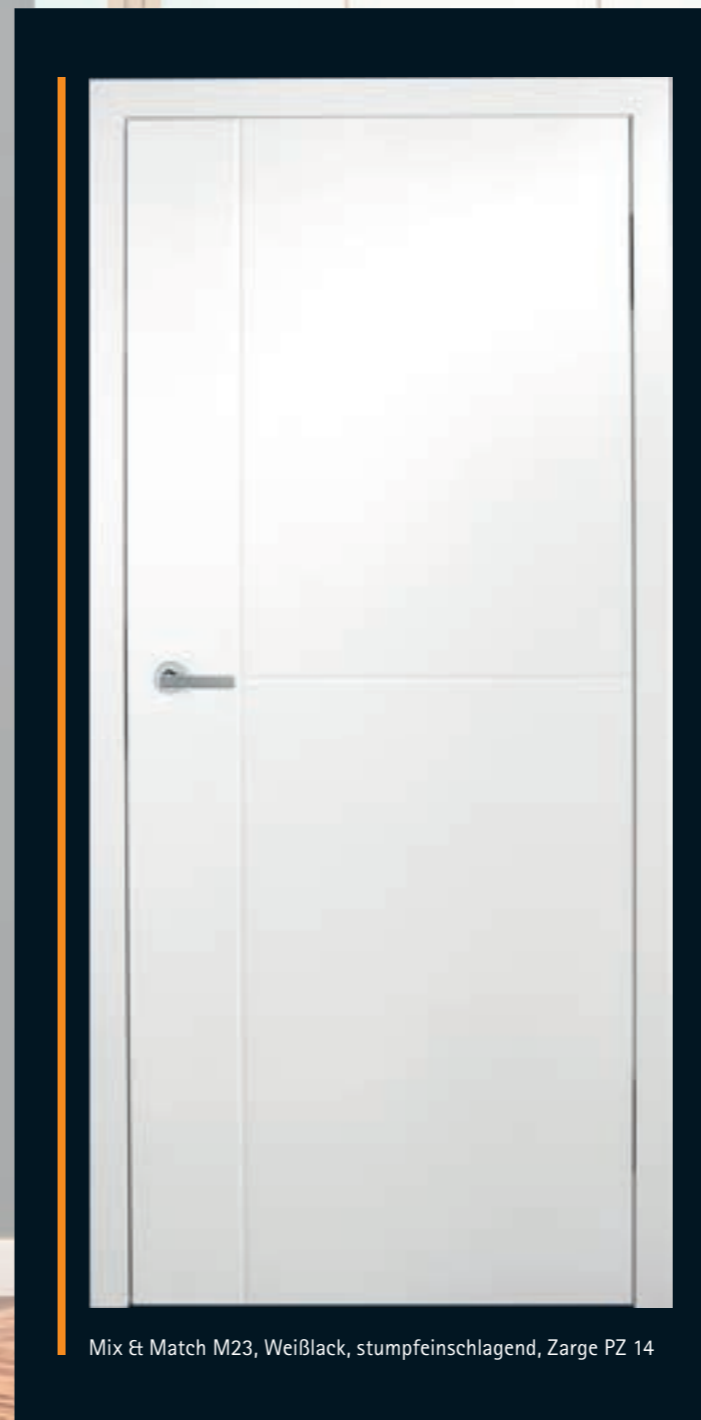

Mix & Match M73, ähnl. RAL 7037
stumpfeinschlagend, Zarge PZ 14, Weißlack

Mix & Match M23, Weißlack, stumpfeinschlagend, Zarge PZ 14