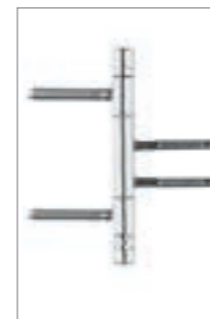

DETAILS

3-tlg. Band,
Edelstahloptik