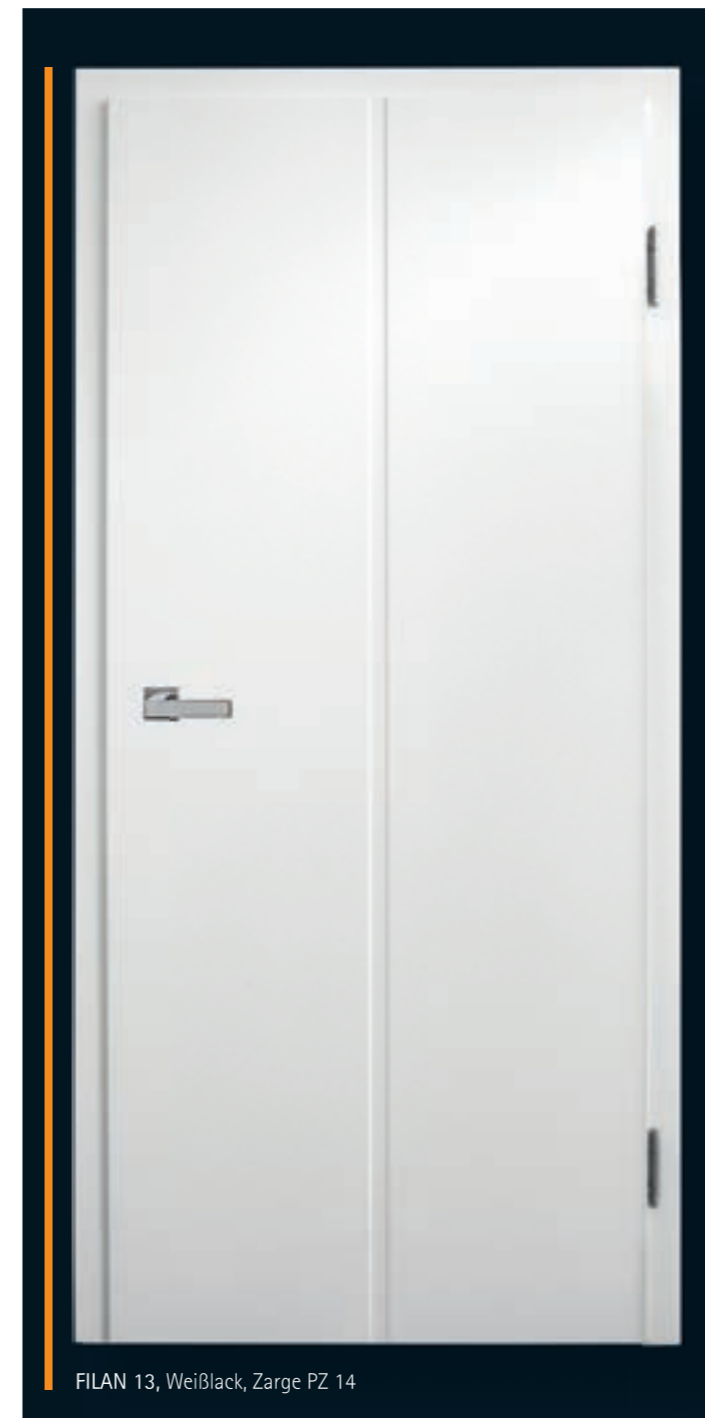

FILAN 13, Weißlack, Zarge PZ 14