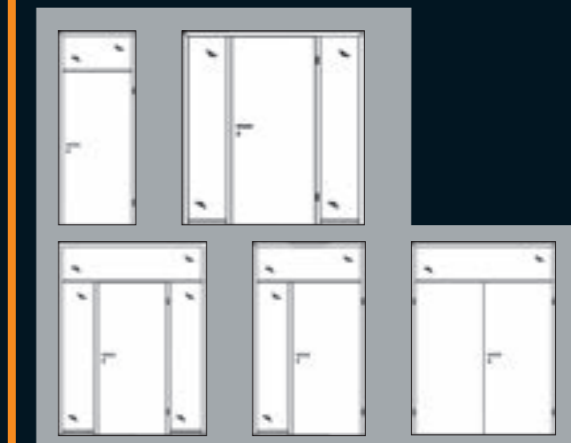

WINDFANGELEMENTE

Luft und Licht sind auch eine Frage von Raum. Deshalb bieten moderne Windfangelemente großflächige Lösungen für Transparenz und Harmonie mit jeder designerischen Linie. Was Ihnen dadurch bei der Arbeit den nötigen Freiraum für einen klaren Kopf vermittelt, das schafft im Wohnambiente die richtige Behaglichkeit, um das Erreichte anschließend gebührend zu genießen.