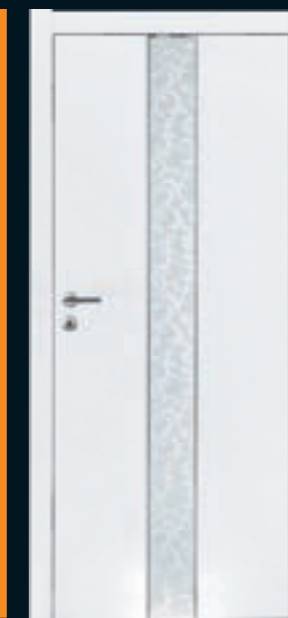

EXCLUSIV CONCEPT-A,
Weißlack, Glas Madras Fiandra,
stumpfeinschlagend, Zarge PZ 16