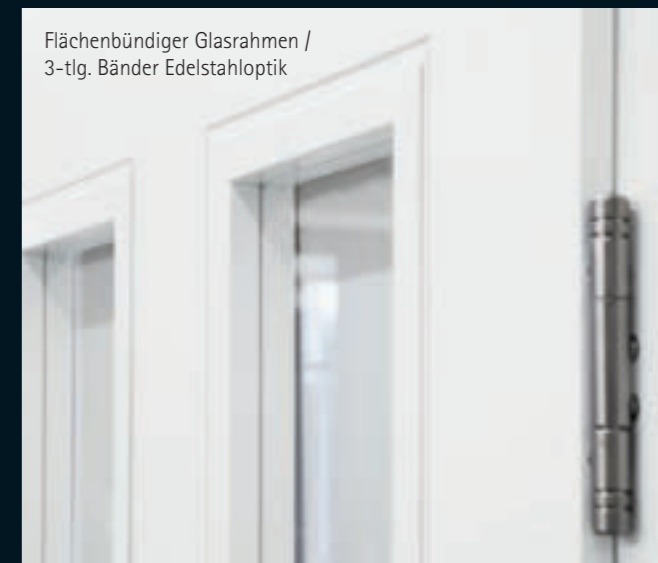

Flächenbündiger Glasrahmen /
3-tlg. Bänder Edelstahloptik