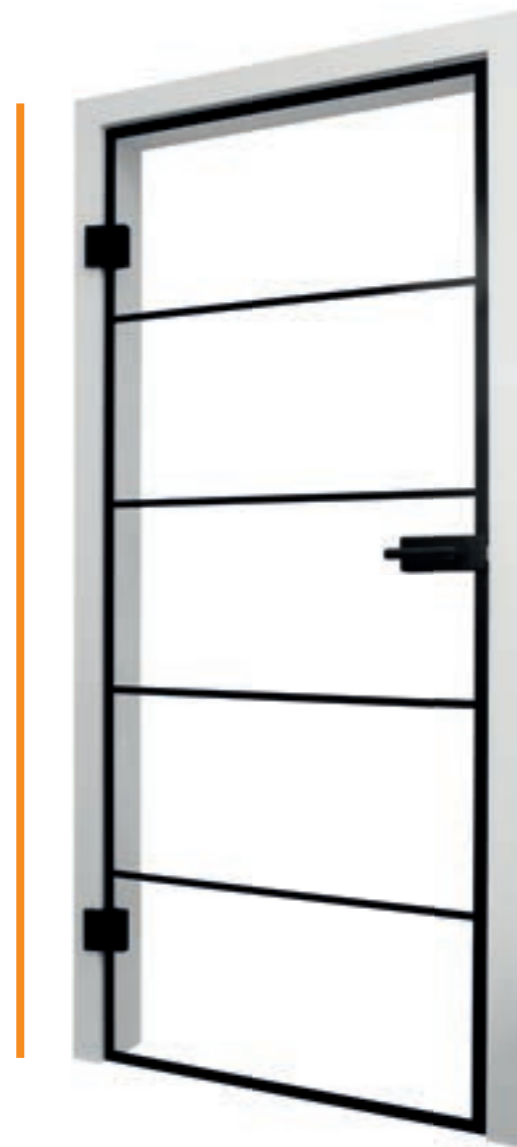

Ganzglastürblatt GT-A-03 Black, Float klar
Zarge PZ 9 Weißlack, Beschlag Basic Black