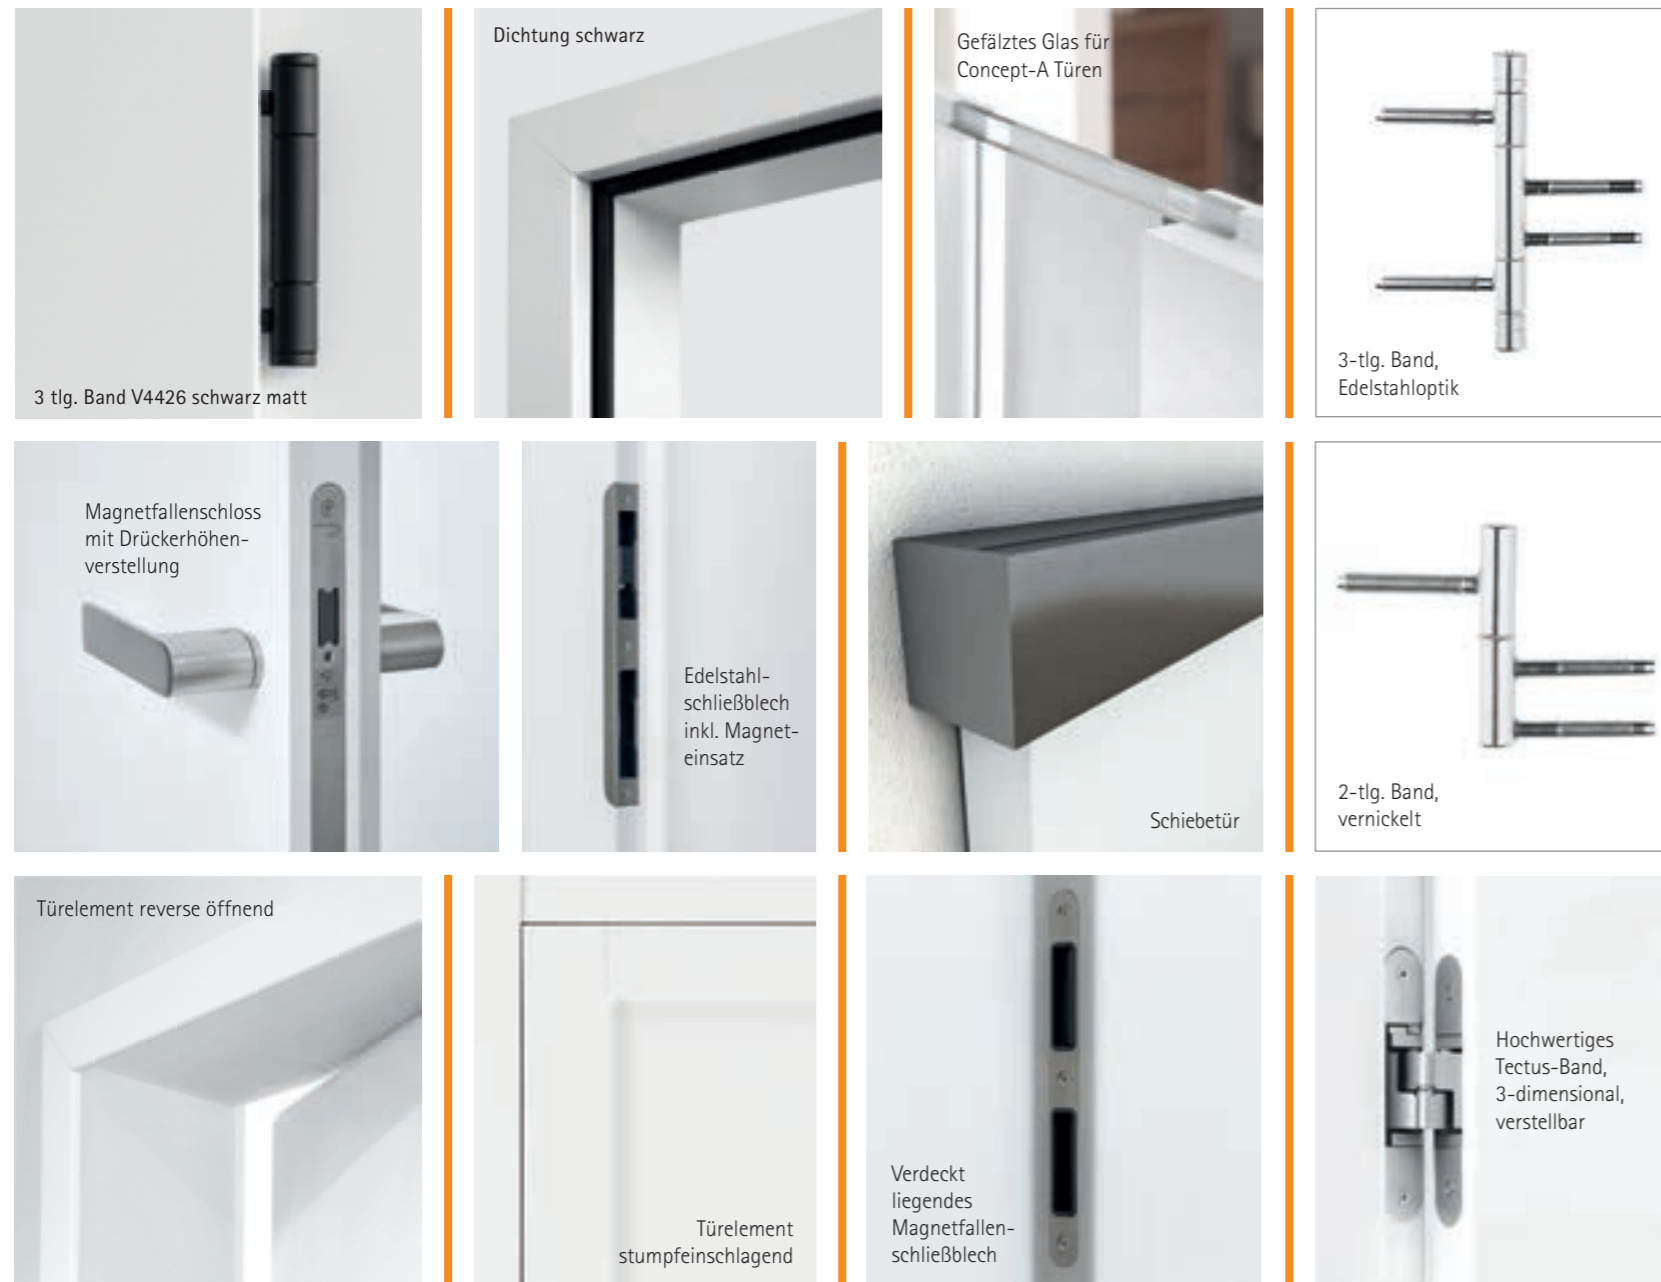

Außerdem fertigen wir für Sie auch hochwertige, großdimensionierte Schiebetüren aus Holz, Glas oder einer Kombination aus beiden – in Optik, Maß und Funktion optimal auf Ihren Einsatzort zugeschnitten.

WINDFANGELEMENTE

Luft und Licht sind auch eine Frage von Raum. Deshalb bieten moderne Windfangelemente großflächige Lösungen für Transparenz und Harmonie mit jeder designerischen Linie. Was Ihnen dadurch bei der Arbeit den nötigen Freiraum für einen klaren Kopf vermittelt, das schafft im Wohnambiente die richtige Behaglichkeit, um das Erreichte anschließend gebührend zu genießen.

EXCLUSIV ART 18, Eiche Feinstreifer, stumpfeinschlagend, Zarge PZ 14

Kantenvielfalt

pimp-it

Pimp it up

Kleine Veränderungen bewirken Großes: Verleihen Sie alten Türen einen völlig neuen Charakter – mit Beschlägen in der Trendfarbe Schwarz. Die Bänder und Griffe lassen sich nachrüsten oder direkt mit einer neuen vitaDOOR-Tür einbauen.