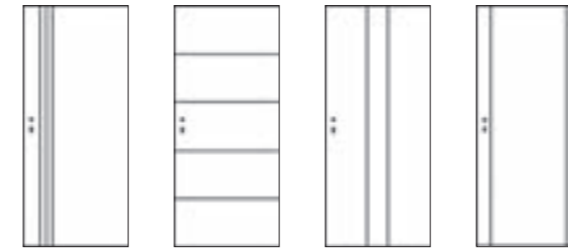

Basic Line

Die Vielseitige

Was bringt die schönste Optik, wenn sie nicht zur Geltung kommt? Das Problem stellt sich bei der Linie „basic line“ nicht. Die moderne Tür überzeugt mit ihrem klaren Design und der dezenten Linienfräsung. Auf diese Art weiß sie sich zu jeder Zeit gekonnt in Szene zu setzen. Ob mit hervorstehender Türkante oder komplett bündig – dank ihrer Vielseitigkeit kann diese Tür immer so angebracht werden, dass sie entweder herkömmlich oder gegenläufig (revers öffnend) geöffnet wird. Damit ist eins sicher: Die Entréseite ist immer genau da, wo man sie braucht, und die neue Tür kann als Designhighlight ihre volle Wirkung im Raum entfalten.

VIelfALT ...

Basic 01

Basic 03

Basic 05

Basic 08