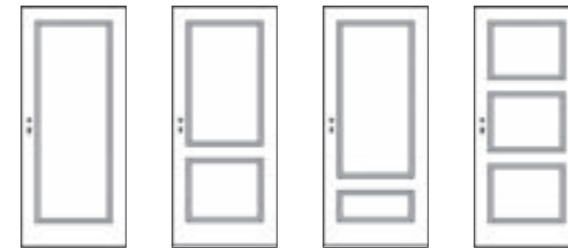

Filan

Die schlichte Schönheit

Leise Töne, starke Wirkung – so spricht das puristische Design von FILAN zu seinem Betrachter. Die elegant-dezenten Fräsungen verleihen der Tür eine besondere Leichtigkeit. Für ein Plus an Möglichkeiten sorgen optionale flächenbündige Glasleisten und moderne Gläser. Individuell und zeitgemäß fügt sich FILAN schnell in jedes moderne Zuhause.

VIELFALT ...

Filan 10

Filan 20

Filan 21

Filan 35