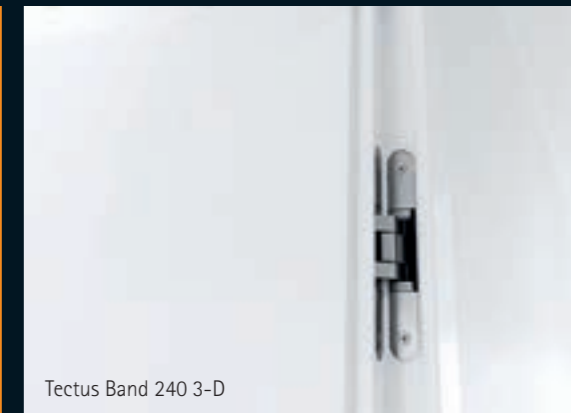

BASIC GLATT, Weißlack, stumpfeinschlagend, Zarge PZ 16

Tectus Band 340 3-D

Magnetfallenschloss inkl. Drückerhöhenverstellung

Verdeckt liegendes Magnetfallenschließblech

Ansicht stumpfeinschlagend

BASIC 07, Weißlack, reverse öffnend, Zarge PZ 14