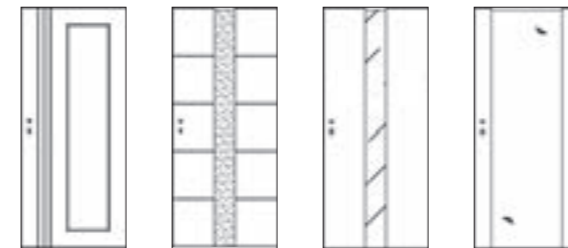

... AUCH MIT LICHTAUSSCHNITT

Basic 01
LA Vido 1

Basic 03
Concept-A 03

Exklusiv
Concept-A

Exklusiv
Holz-Glas

UNSERE EMPFEHLUNG

Für starken Halt und elegante Optik empfehlen wir unser 3-tlg. Designband in Edelstahloptik.